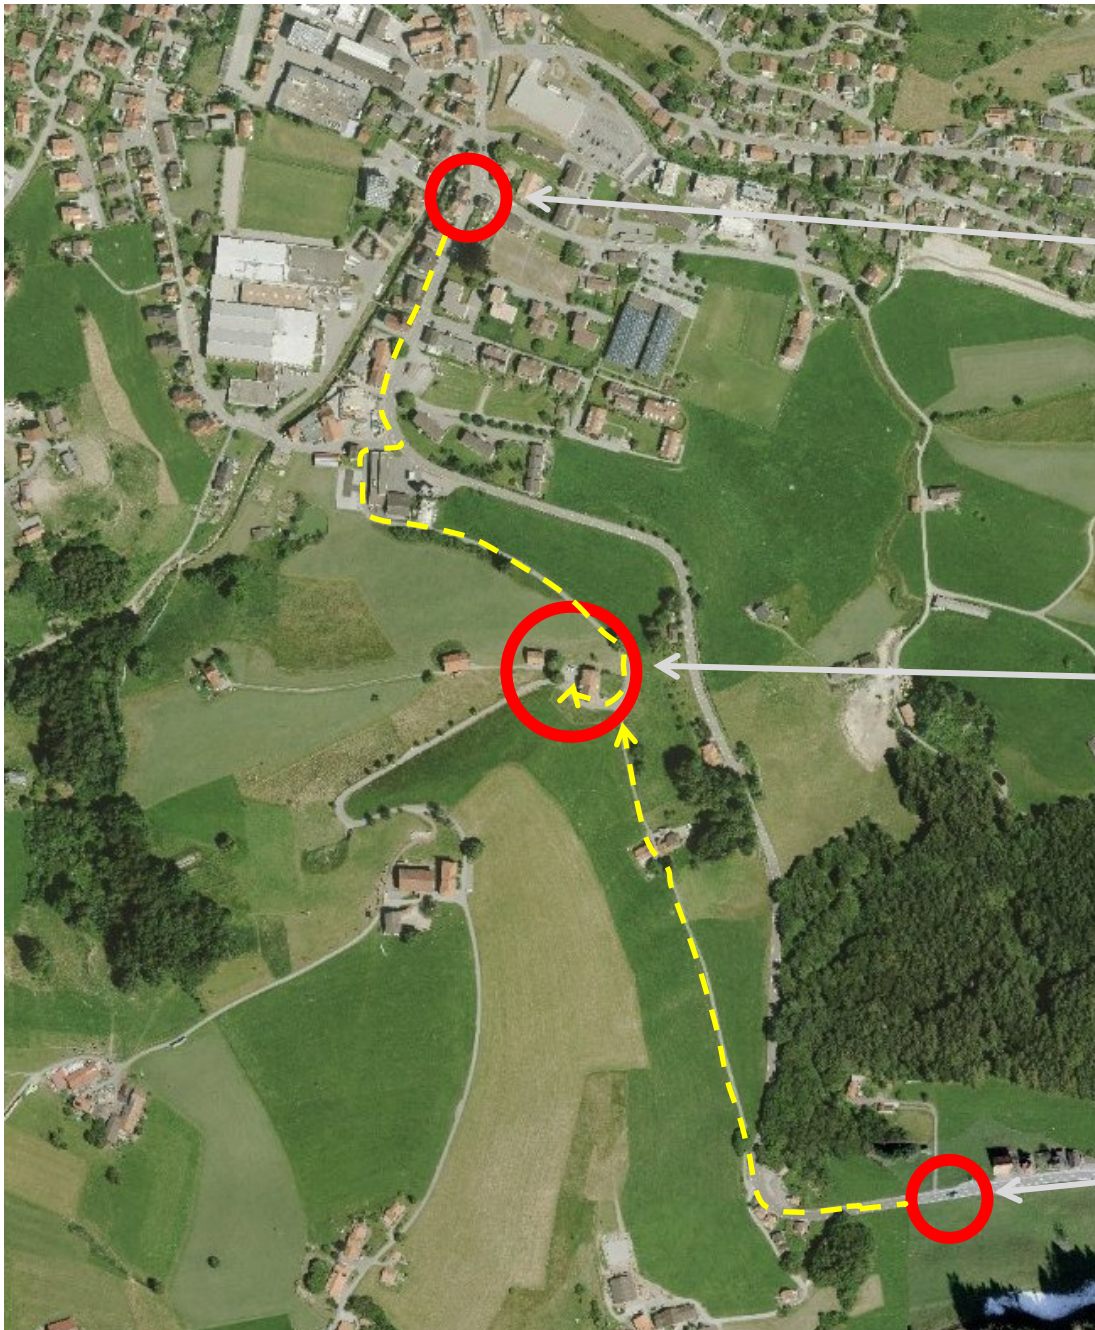

Bushaltestellen in der Nähe vom Haus Müllersberg

Bushaltestelle
Bissau, Heiden
791 m ü. M.

Haus Müllerberg
Bischofsberg 408
9410 Heiden
843 m ü. M.

Bushaltestelle
Wässern, Obereggen AI
862 m ü. M.